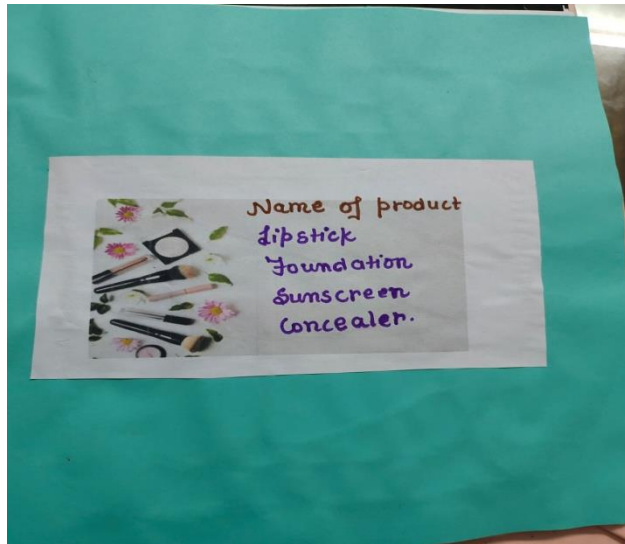

Fax: 01887-220643

E-mail gcnayanangal@gmail.com

Office of Principal, Govt. Shivalik College, Naya Nangal-140126

Student centric methods

Project and Modeling methods