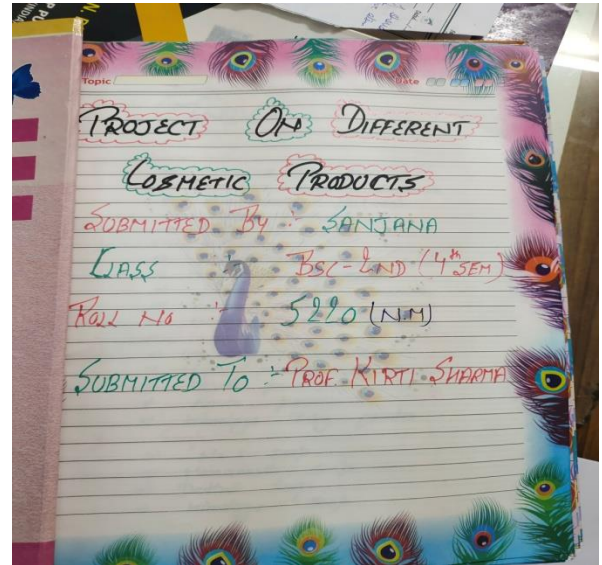

Fax: 01887-220643

E-mail gcnayanangal@gmail.com

Office of Principal, Govt. Shivalik College, Naya Nangal-140126

Student centric methods

Project and Modeling methods