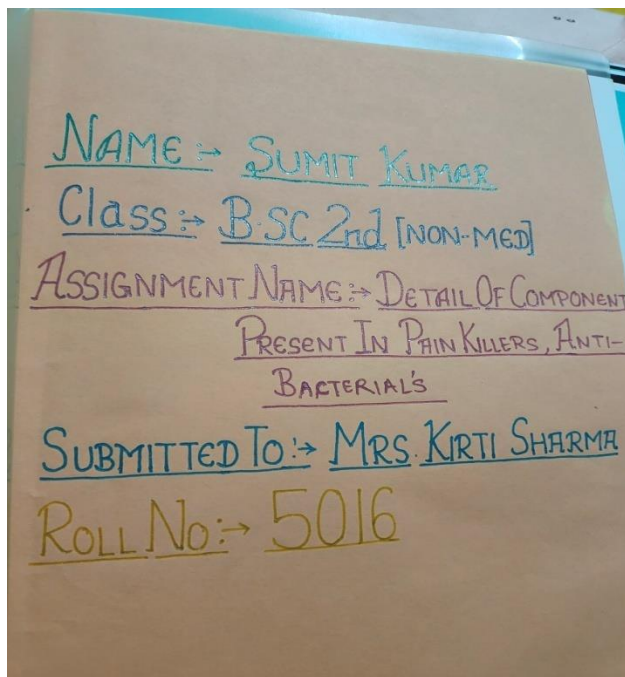

Fax: 01887-220643

E-mail gcnayanangal@gmail.com

Office of Principal, Govt. Shivalik College, Naya Nangal-140126

Student centric methods

Project and Modeling methods